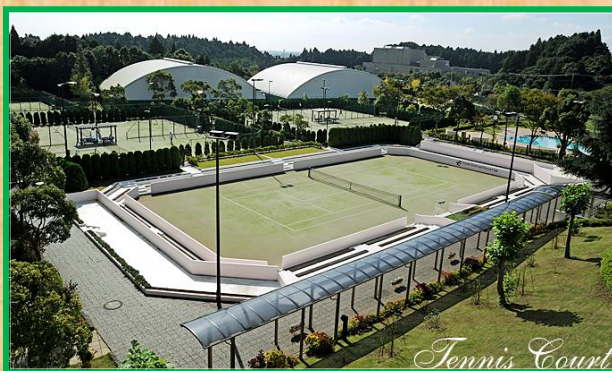

# 紅葉満喫プラン

期間=10/17(金)~11/28(金)

リゾートホテル感覚でテニスとランチをお楽しみください

室内コートなので雨の心配なし

エストーレホテル&テニスクラブ

ランチの参考例

## 木曜プラン (ランチ付き)

9:30~11:30 (ゲームショット&ラリー)

11:30~12:30 (昼食)

12:30~13:50 (実戦ゲーム練習)

人数=3名~6名様

料金=5,400円(税込)/1名様

担当=松元コーチ

Ken'sインドアテニススクールエストーレ  
公益社団法人 日本プロテニス協会認定テスター  
公益社団法人 日本プロテニス協会認定プロフェッショナル 1  
アメリカプロテニス協会認定プロフェッショナル 1  
公益社団法人 日本体育協会公認テニスマスター教師・上級教師