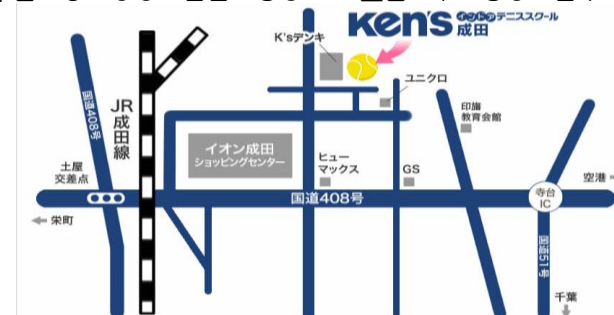

※ 担当コーチ、クラス変更箇所になります。

※レンタルコート
平日30分1650円、60分4000円、85分5000円
土日祝60分5000円、85分6000円

kens テニススクール成田

〒286-0029

成田市ウィング土屋156-2

(TEL) 0476-23-3338

フロント受付時間

平日：9：00～22：30 土日：7：30～21：30